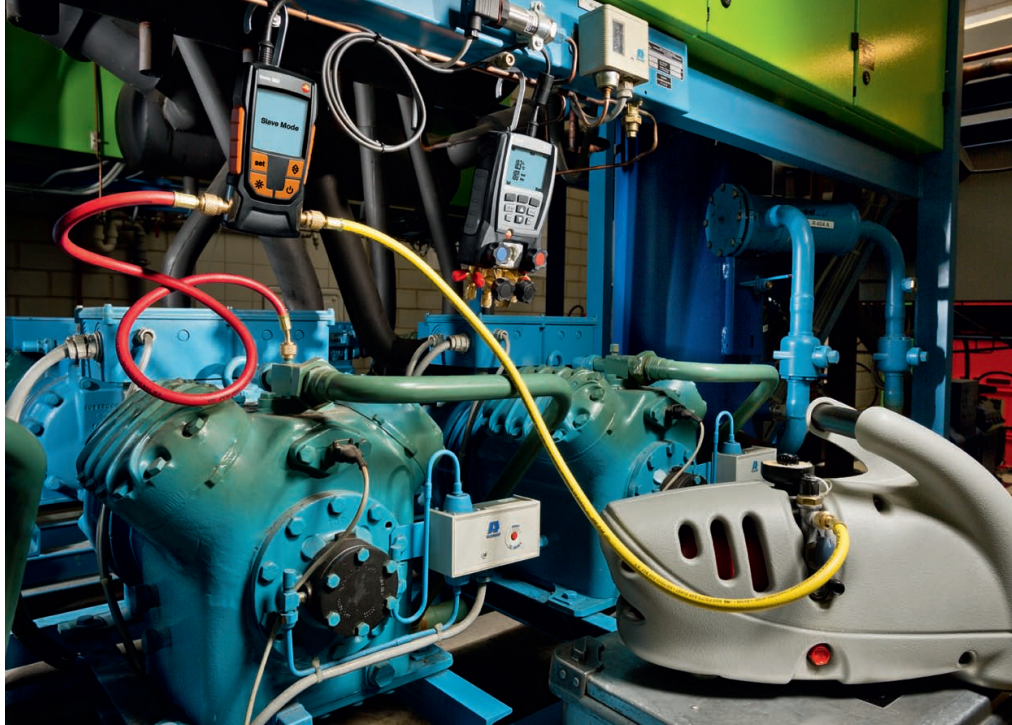

Для того чтобы сохранить, распечатать или задокументировать результаты измерений в электронном виде, Вы можете подключить вакуумметр testo 552 к цифровому манометрической коллектору testo 570 с помощью кабеля. При проведении долгосрочных измерений данные могут регистрироваться и сохраняться в течение нескольких дней.

Технические данные testo 552

Диапазон измерения вакуума	1100 ... 0 мбар / 825080 ... 0 микрон
Перегрузка сенсора	абсолют.: 6 бар / 87 psi (относит.: 5 бар / 72 psi)
Разрешение (вакуум)	0.01 гПа / 10 микрон
Погрешность (вакуум)	0 ... 1.33 гПа / 0 ... 1000 микрон: до ±10 микрон 0 ... 200 гПа / 0 ... 150000 микрон: ± 0.3% от полн.шкалы = ±0.6 гПа 200 ... 1100 гПа / 150000 ... 825080 микрон: ±0.3% от полн.шкалы = ±3.3 гПа
Рабочая температура	-20 ... 50 °C / -4 ... 122 °F
Ресурс батареи	2400 ч. (2x AA), (около 130 ч. с включенной подсветкой дисплея)
Класс защиты	IP 42
Параметры	мм рт.ст., торр, мбар, гПа, микрон, дюйм вод.ст., дюйм рт.ст., Па
Частота измерений	0.5 с
Сенсор	1 x сенсор абсолютного давления
Разъёмы	- 2x 7/16" UNF - 1x MiniDin (testo 570)

По вопросам продаж и поддержки обращайтесь:

Архангельск (8182)63-90-72
Астана +7(7172)727-132
Белгород (4722)40-23-64
Брянск (4832)59-03-52
Владивосток (423)249-28-31
Волгоград (844)278-03-48
Вологда (8172)26-41-59
Воронеж (473)204-51-73
Екатеринбург (343)384-55-89
Иваново (4932)77-34-06
Ижевск (3412)26-03-58
Казань (843)206-01-48

Калининград (4012)72-03-81
Калуга (4842)92-23-67
Кемерово (3842)65-04-62
Киров (8332)68-02-04
Краснодар (861)203-40-90
Красноярск (391)204-63-61
Курск (4712)77-13-04
Липецк (4742)52-20-81
Магнитогорск (3519)55-03-13
Москва (495)268-04-70
Мурманск (8152)59-64-93
Набережные Челны (8552)20-53-41

Нижний Новгород (831)429-08-12
Новокузнецк (3843)20-46-81
Новосибирск (383)227-86-73
Орел (4862)44-53-42
Оренбург (3532)37-68-04
Пенза (8412)22-31-16
Пермь (342)205-81-47
Ростов-на-Дону (863)308-18-15
Рязань (4912)46-61-64
Самара (846)206-03-16
Санкт-Петербург (812)309-46-40
Саратов (845)249-38-78

Смоленск (4812)29-41-54
Сочи (862)225-72-31
Ставрополь (8652)20-65-13
Тверь (4822)63-31-35
Томск (3822)98-41-53
Тула (4872)74-02-29
Тюмень (3452)66-21-18
Ульяновск (8422)24-23-59
Уфа (347)229-48-12
Челябинск (351)202-03-61
Череповец (8202)49-02-64
Ярославль (4852)69-52-93

сайт: www.testo.nt-rt.ru || эл. почта tts@nt-rt.ru